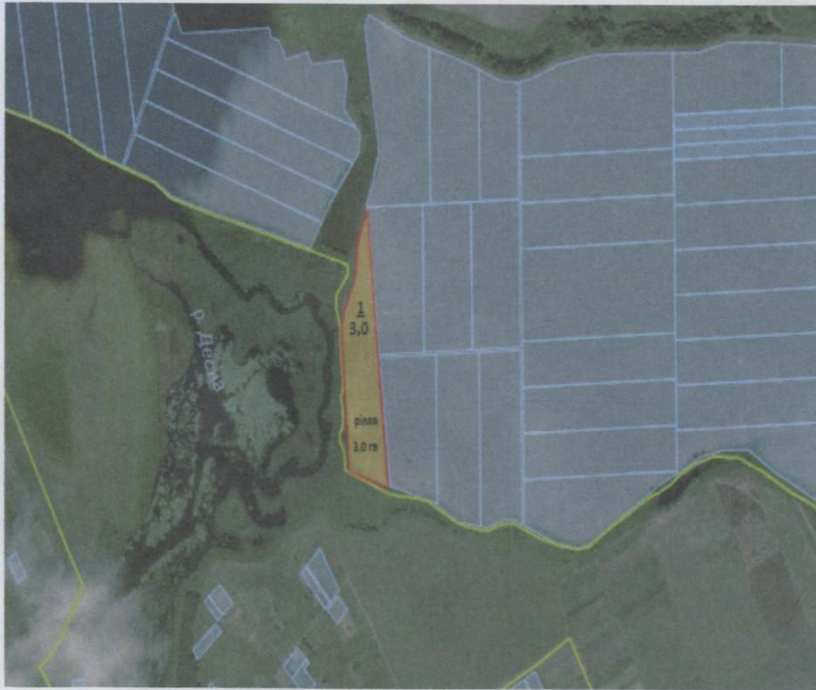

Липовецький район Вінницька область

Інформація стосовно забезпечення учасників антитерористичної операції земельними ділянками на території Липовецького району
(станом на 01 лютого 2017 року)

№ п/п	Адміністративно-територіальна одиниця	Всього зерезервовано земельних ділянок загальною площею, га	Зарезервовані територіальними органами Держгеокадастру земельні ділянки площею, га	в тому числі			Зарезервовані органами місцевого самоврядування земельні ділянки площею, га	в тому числі			
				для ведення садівництва	для індивідуального дачного будівництва	для ведення особистого селянського господарства		для будівництва і обслуговування жилого будинку господарських будівель і споруд (присадибна ділянка)	для ведення садівництва	для індивідуального дачного будівництва	для ведення особистого селянського господарства
1	2	3	4	5	6	7	8	9	10	11	12
1	Новаприлуцька	3,0	3,0			3,0					
	Всього по району	3,0	3,0			3,0					

Новоприлуцька сільська рада Липовецького району Вінницької області

Новоприлуцька сільська рада Липовецького району Вінницької області

Експлікація земель, що зарезервовані для передачі у власність учасникам антитерористичної операції

М 1:5000

Номер земельної ділянки (масиву) на плані	Кадастровий номер земельної ділянки /кварталу/	Площа земельної ділянки /масиву/ (га)	Цільове призначення	Перелік агрогруп ґрунтів (в разі наявності)
1	0522284000:04:000:	3,0	Для ведення особистого селянського господарства	56д