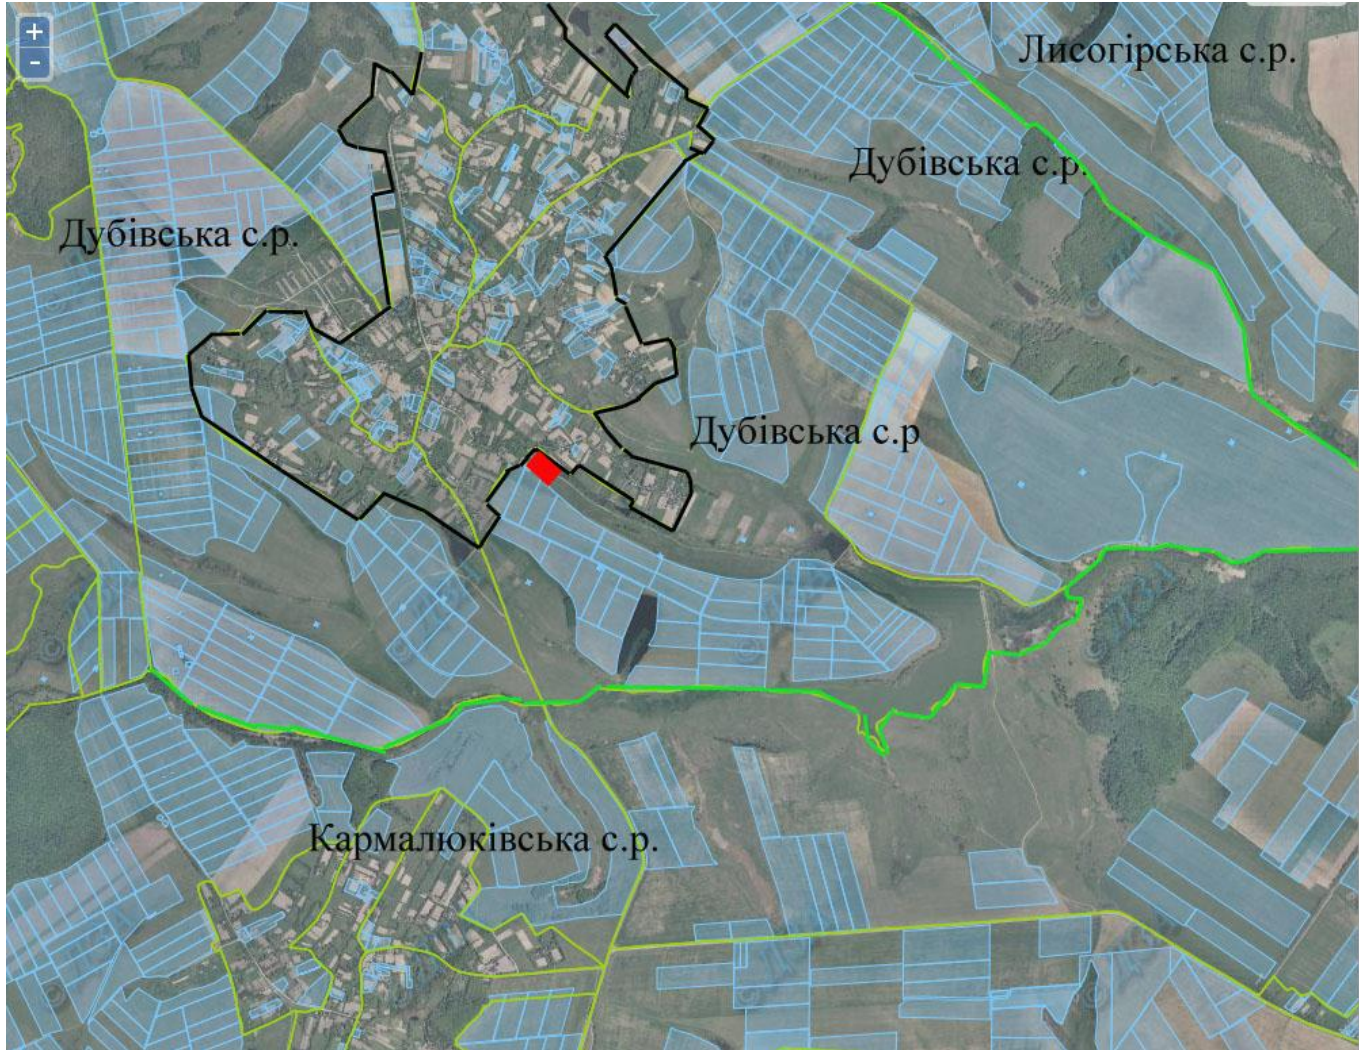

Потоківська сільська рада

с. Потоки, Потоківської сільської ради, площа – 4,5200 га для ведення садівництва

- зарезервована земельна ділянка

Дубівська сільська рада

с. Дубова, Дубівської сільської ради,
площа 1,0 га для ведення садівництва

- зарезервована
земельна ділянка

с. Мала Жмеринка, Лесяцька сільська рада, площа 0,1702 га – для ведення садівництва

Зарезервована земельна ділянка