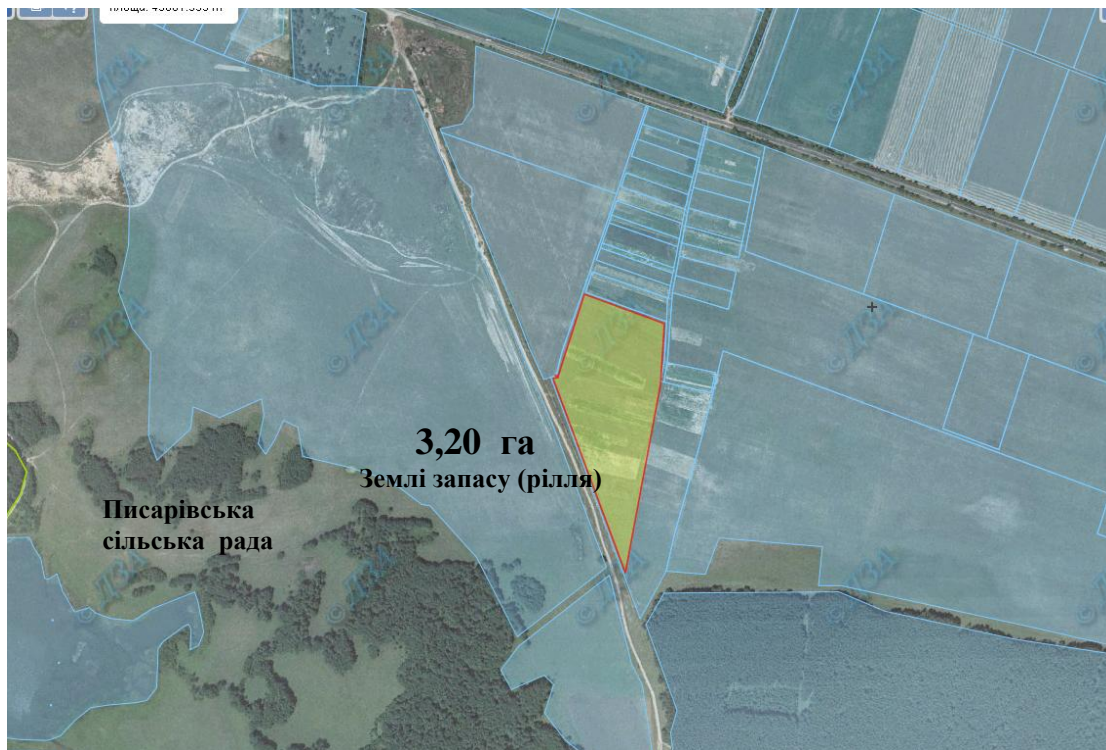

ВИКОПИЮВАННЯ

з плану землекористування Писарівської сільської ради Калинівського району Вінницької області

Експлікація земель, що зарезервовані для передачі у власність учасникам антитерористичної операції

Номер земельно ї ділянки масиву) на плані	Кадастровий номер земельної ділянки (кварталу)	Площа земельно ї ділянки (масиву)	Цільове призначення	Перелік агрогруп ґрунтів (у разі наявності)
1	0521686500:03: 000:0375	3,20 га	Для ведення індивідуального садівництва	відсутні

- земельна ділянка (масив), що зарезервована для надання у власність учасникам АТО
- межі населених пунктів
- адміністративні межі сільських, селищних, міських рад
- земельні ділянки, які внесено до Державного земельного кадастру

Начальник відділу у Калинівському районі міжрайонного управління у Калинівському та Липовецькому районах ГУ Держгеокадастру у Вінницькій області

Л.Ф. Ткаченко

Сільський голова

В.В.Гайдай