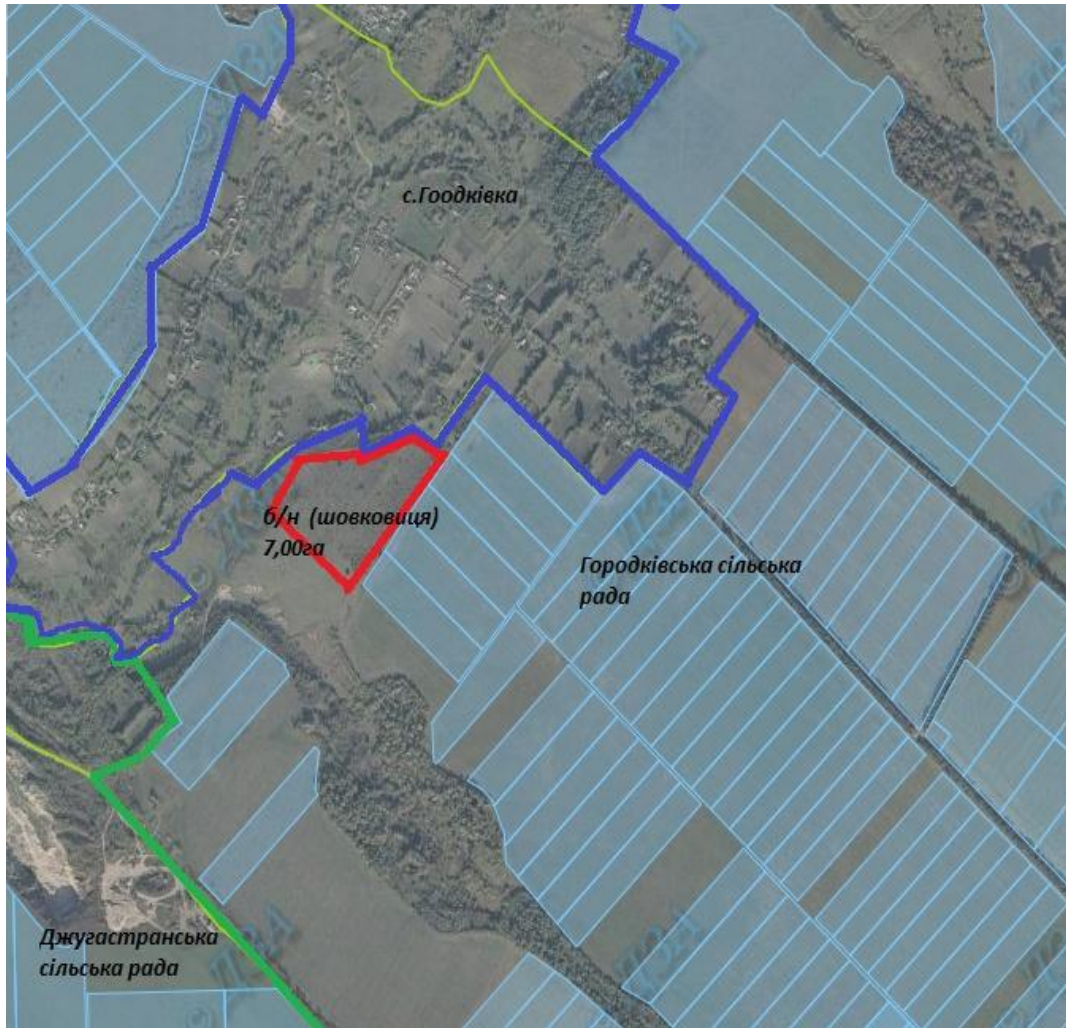

Городківська сільська рада Крижопільського району Вінницької області

Експлікація земель, що зарезервовані для передачі у власність учасникам антитерористичної операції

Номер земельної ділянки (масиву) на плані	Кадастровий номер земельної ділянки /кварталу/	Площа земельної ділянки /масиву/ (га)	Цільове призначення
1	0521981200:02:003	7,00	Для ведення особистого селянського господарства

Умовні позначення

- межі населених пунктів
- адміністративні межі сільських, селищних рад

М 1:10 000

Начальник відділу

Сільський голова

В.А. Балюк

О.А. Гаврилюк