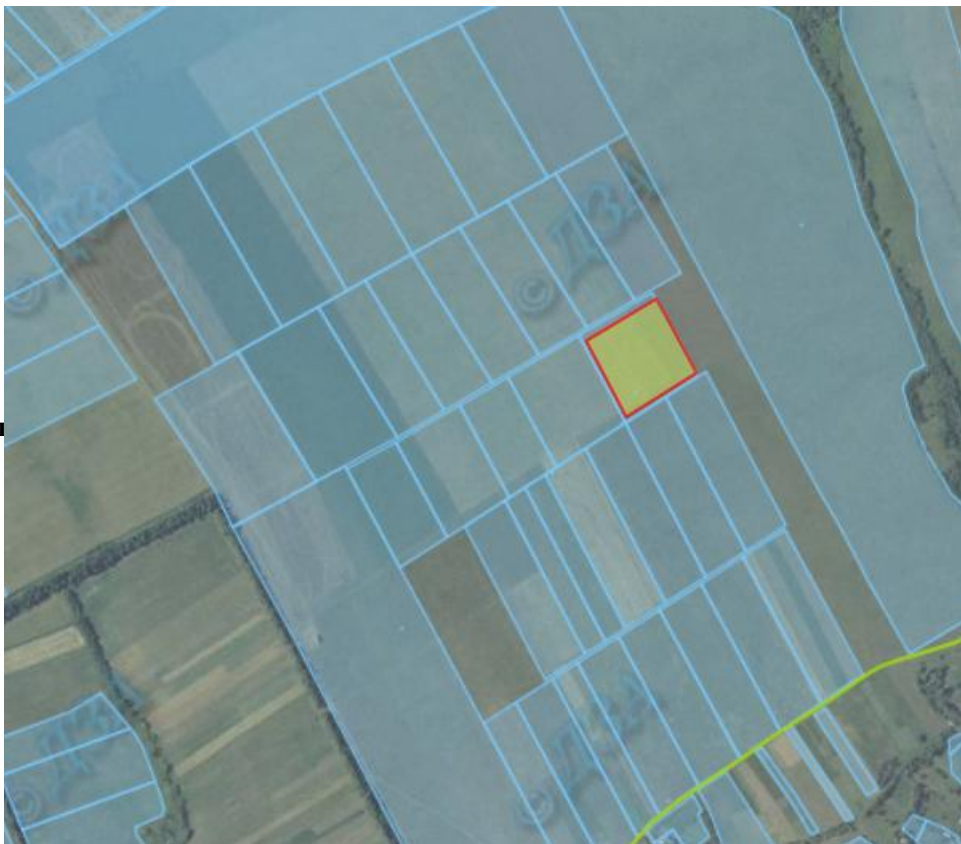

Нападівська сільська рада Липовецького району Вінницької області

Умо

Експлікація земель, що зарезервовані для передачі у власність учасникам антитерористичної операції

Номер земельної ділянки (масиву) на плані	Кадастровий номер земельної ділянки /кварталу/	Площа земельної ділянки /масиву/ (га)	Цільове призначення	Перелік агрогруп ґрунтів (в разі наявності)
1	0522283800:03:000:2484	2,0	Для ведення особистого селянського господарства	53д

земельна ділянка (масив), що зарезервована для надання у власність учасникам АТО /площа, га

- межі населених пунктів

- адміністративні межі сільських, селищних, міських рад

- земельні ділянки, які внесені до Державного земельного кадастру