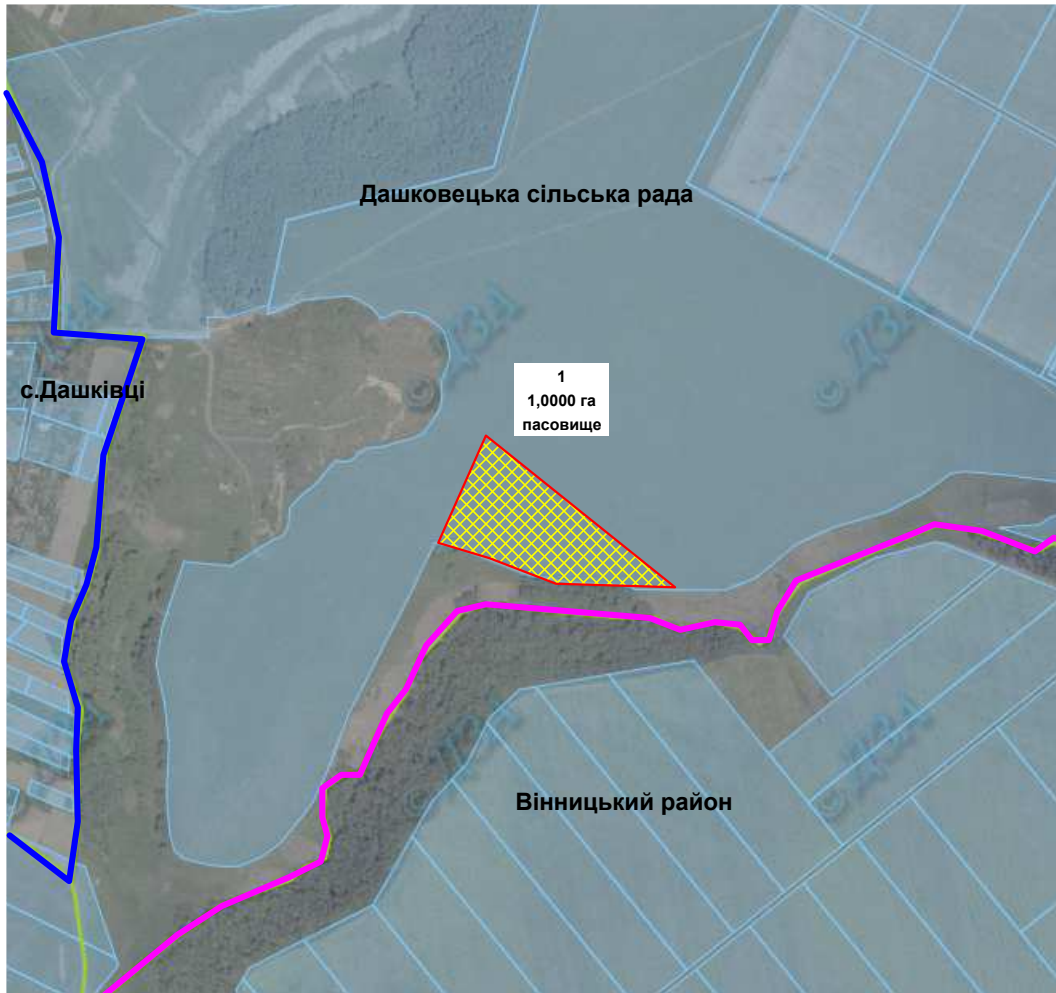

Дашковецька сільська рада Літинського району Вінницької області

Експлікація земель, що зарезервовані для передачі у власність учасникам антитерористичної операції				
Номер земельної ділянки (масиву) на плані	Кадастровий номер земельної ділянки (кварталу)	Площа земельної ділянки (масиву), га	Цільове призначення	Перелік агрогруп ґрунтів (в разі наявності)
1	0522482200:03:000:0347	1.0000	для ведення особистого селянського господарства	37 д, 29 д

Умовні позначення

земельна ділянка, що зарезервована для надання у власність учасникам АТО / площа, га

межі населених пунктів

адміністративні межі сільських рад

земельні ділянки, які внесені до Державного земельного кадастру

Масштаб 1:10 000