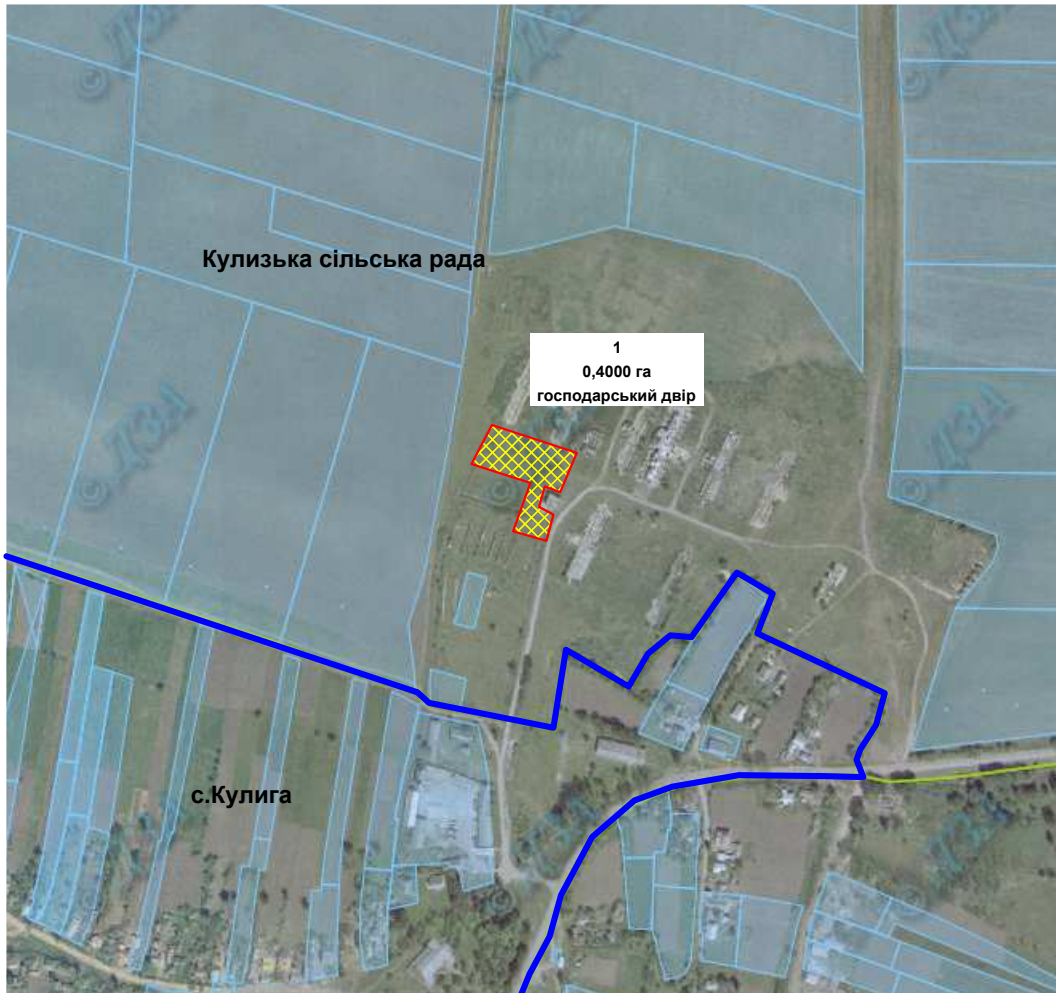

Масштаб 1:10 000

Кулизька сільська рада Літинського району Вінницької області

Кулизька сільська рада Літинського району Вінницької області

Експлікація земель, що зарезервовані для передачі у власність учасникам антитерористичної операції				
Номер земельної ділянки (масиву) на плані	Кадастровий номер земельної ділянки (кварталу)	Площа земельної ділянки (масиву), га	Цільове призначення	Перелік агрогруп ґрунтів (в разі наявності)
1	0522483600:01:000:	0.4000	для індивідуального садівництва	