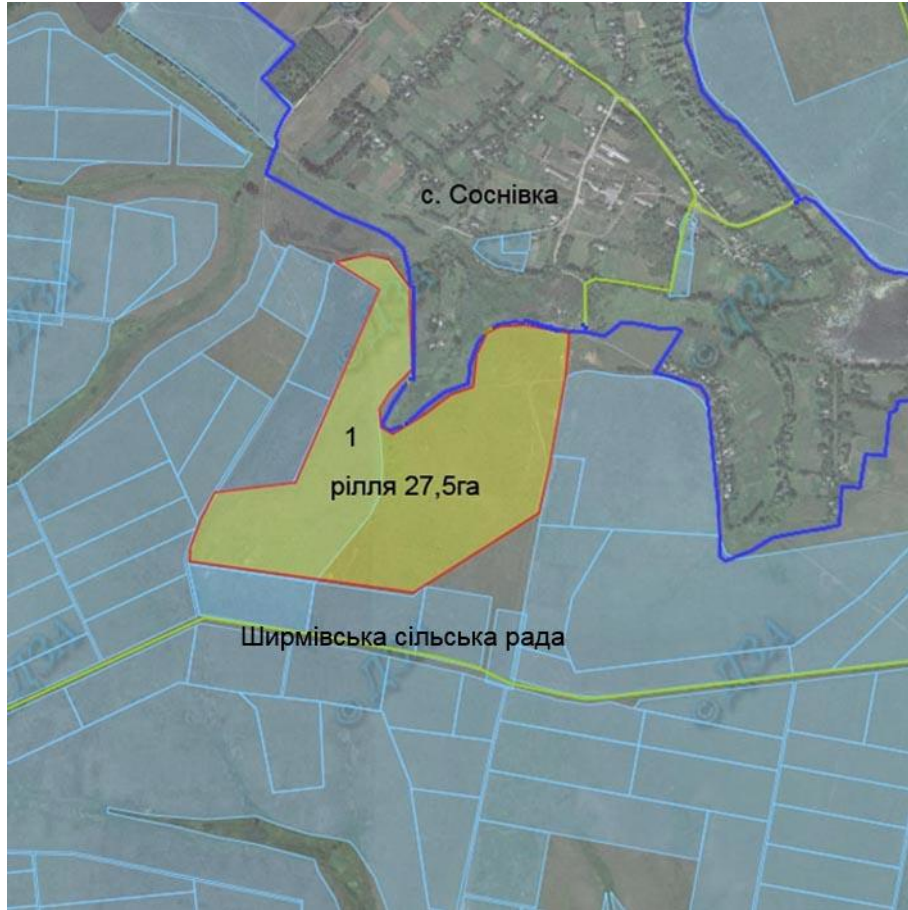

Погребищенський район Вінницької області

Інформація про зарезервовані земельні ділянки, які можуть бути передані у власність учасникам антитерористичної операції на території Погребищенського району станом на 01.03.2018 року

№ з/п	Назва адміністративно-територіальної одиниці	Всього зарезервовано земельних ділянок загальною площею, га	Зарезервовані територіальними органами Держгеокадастру земельні ділянки площею, га	В тому числі:		
				Для ведення садівництва	Для індивідуального дачного будівництва	Для ведення особистого селянського господарства
1	2	3	4	5	6	7
1	Ширмівська сільська рада	27.50	27.50			27.50
	Всього по району	27.50	27.50			27.50

Ширмівська сільська рада Погребищенського району Вінницької області

Ширмівська сільська рада Погребищенського району Вінницької області

Експлікація земель, що зарезервовані для передачі у власність учасникам антитерористичної операції				
№ земельної ділянки (масиву) на плані	Кадастровий номер земельної ділянки (кварталу)	Площа земельної ділянки (масиву), га	Цільове призначення	Перелік агро груп ґрунтів
1	0523488200:03:004	27,5	для ведення особистого селянського господарства	50д, 53д, 55д, 56д