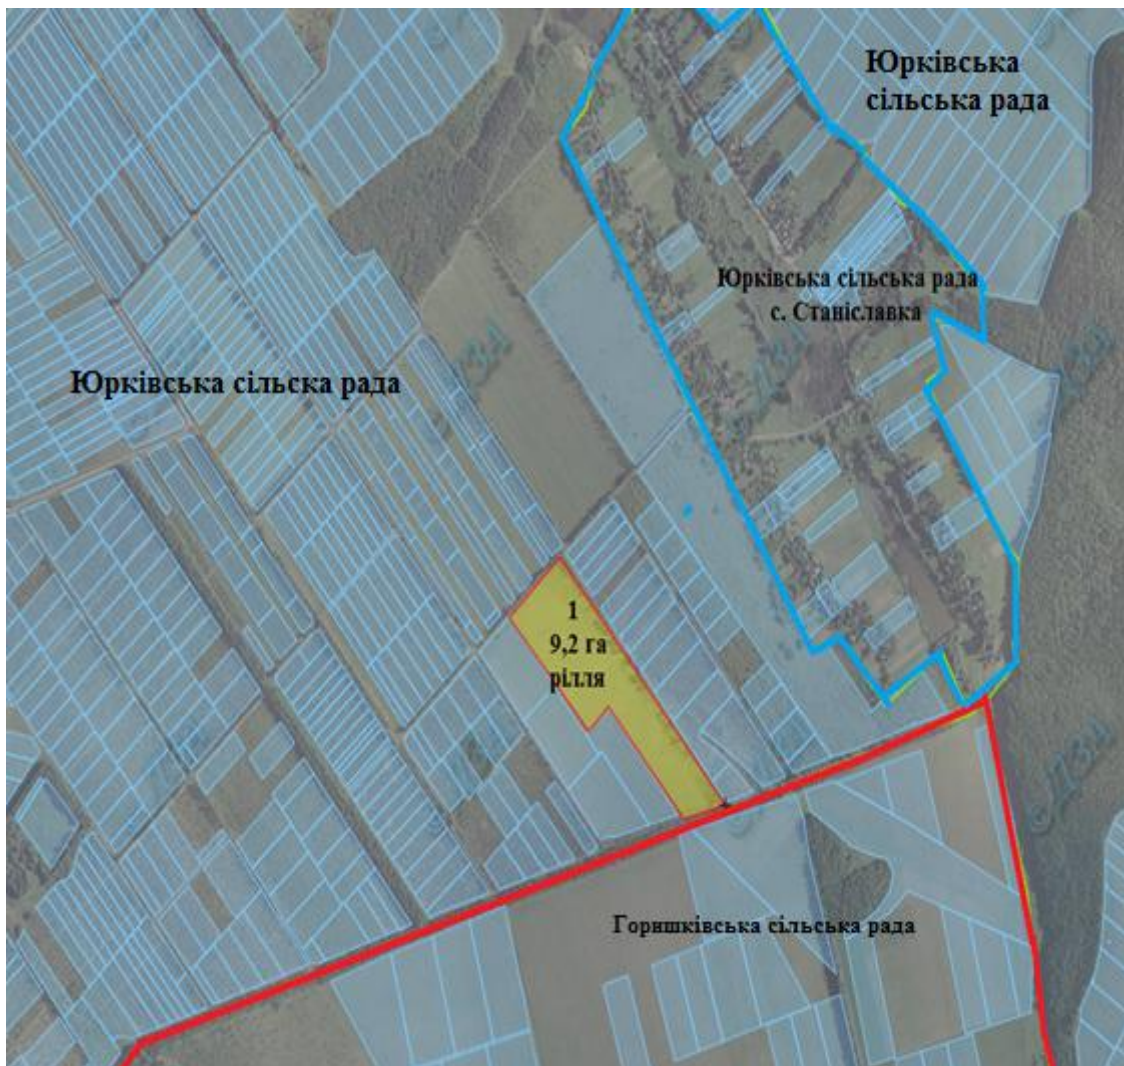

Юрківська сільська рада Тульчинського району Вінницької області

Експлікація земель, що зарезервовані для передачі у власність учасникам антитерористичної операції

Номер земельної ділянки (масиву) на плані	Кадастровий номер земельної ділянки (кварталу)	Площа земельної ділянки (га)	Цільове призначення	Перелік агрогруп ґрунтів (в разі наявності)
1	0524387200:01:003	9,2	Для ведення особистого селянського господарства	50e 39e

Умовні позначення

-земельна ділянка (масив), що зарезервованій для надання у власність учасникам АТО / площа, га

-межі населених пунктів

-адміністративні межі сільських, селищних, міських рад

-земельні ділянки, які внесено до Державного земельного кадастру

М 1:10 000