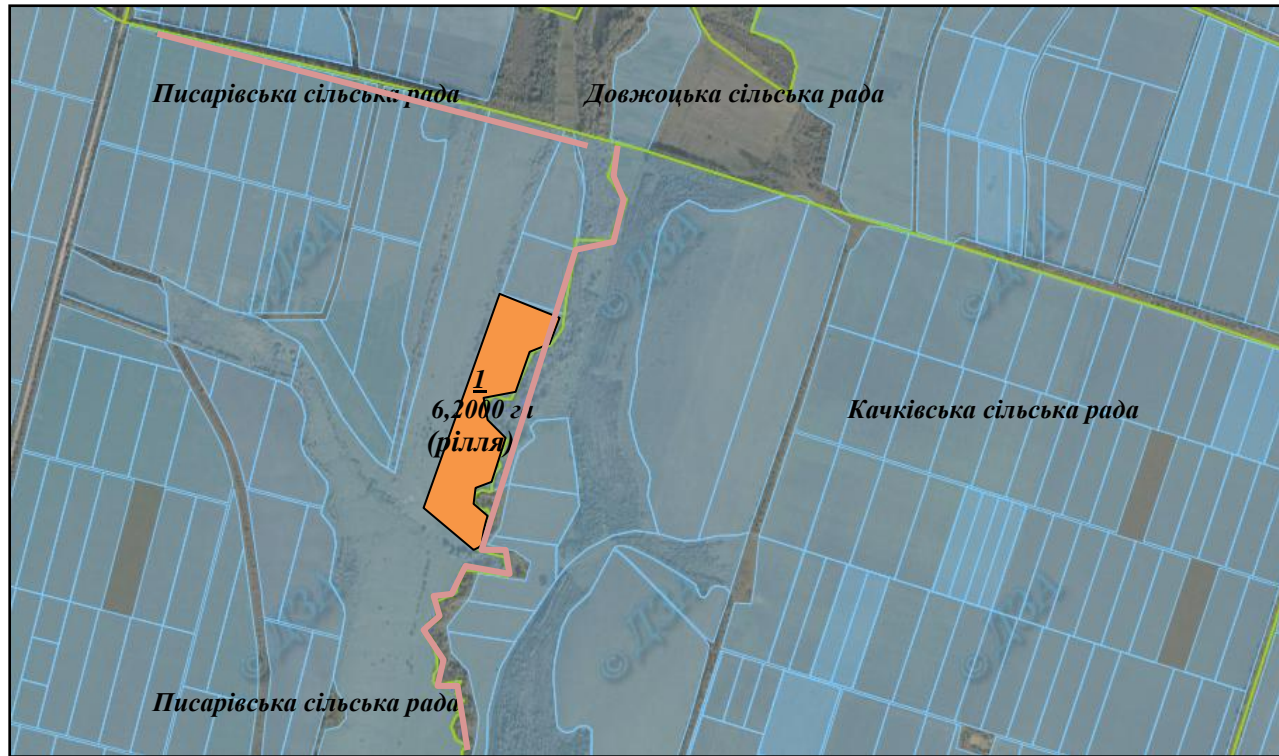

Писарівська сільська рада, Ямпільського району, Вінницької області

Експлікація земель, що зарезервовані для передачі у власність учасникам антитерористичної операції

№ зем. діл. (масиву) на плані	Кадастровий № зем.діл. /кварталу/	Площа зем.діл. /масиву/ (га)	Цільове призначення	Перелік агрогруп ґрунтів (в разі наявності)
1	0525683800:02:005	2,2000	Для ведення особистого селянського господарства	209e, 210d, 57e.

Умовні позначення:

- земельна ділянка (масив, що зарезервована для надання у власність учасникам АТО (площа,га)
- межі населених пунктів
- адміністративні межі сільських, селищних, міських рад
- земельні ділянки, які внесено до державного земельного кадастру

М 1 : 10 000