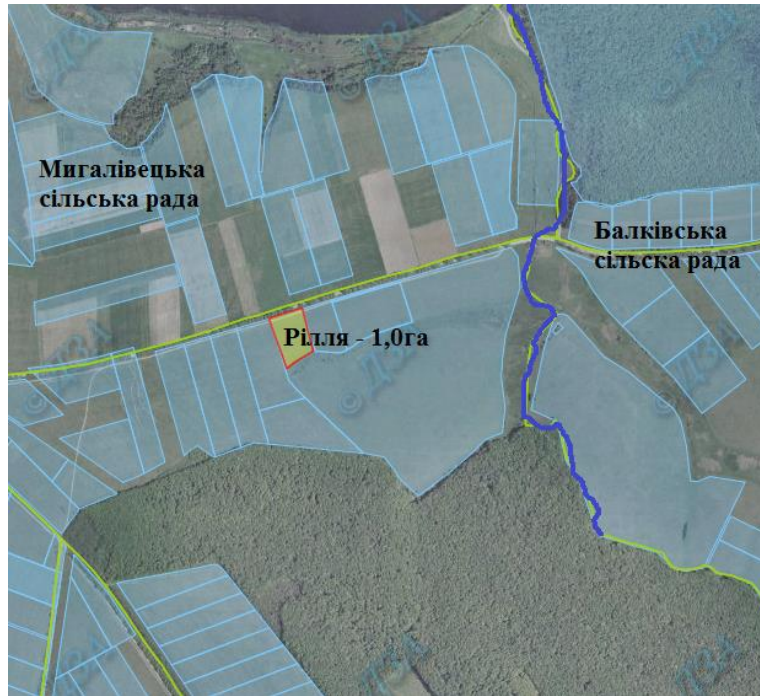

Барський район Вінницької області

Інформація про зарезервовані земельні ділянки, які можуть бути передані у власність учасникам антитерористичної операції на території Барського району (станом на 18.01.2019 року)

№ п/п	Адміністративно-територіальна одиниця (сільська/селищна/міська рада)	Всього зарезервовано земельних ділянок загальною площею, га	Зарезервовані територіальними органами Держгеокадастру земельні ділянки площею, га	в тому числі		
				для ведення садівництва	для індивідуального дачного будівництва	для ведення особистого селянського господарства
1	2	3	4	5	6	7
1	Мигалівецька сільська рада	1	1			1
	Всього по району	1	1	0	0	1

Мигалівецька сільська рада Барського району Вінницької області

Мигалівецька сільська рада Барського району Вінницької області

Експлікація земель, що зареєстровані для передачі у власність учасникам антитерористичної операції