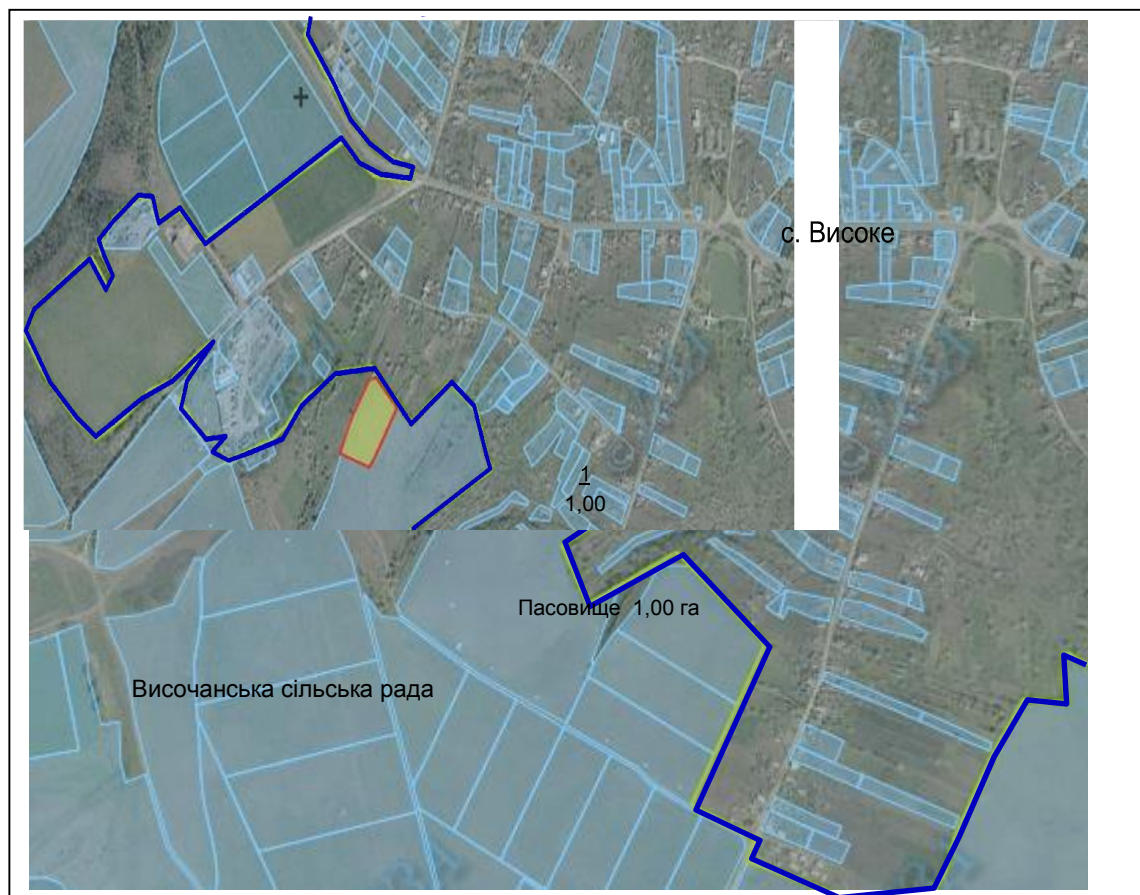

Височанська сільська рада Томашпільського району Вінницької області

Масштаб 1:5 000

Експлікація земель, що зарезервовані для передачі у власність учасникам антитерористичної операції

Номер земельної ділянки (масиву) на плані	Кадастровий номер Земельної Ділянки /кварталу/	Площа земельної Ділянки /масиву/ (га)	Цільове призначення	Перелік агрогруп ґрунтів (в разі наявності)
1	0523981700: 02:000:0505	1,00	Для ведення особистого селянського господарства	38е

Умовні позначення

- Земельна ділянка(масив), що зарезервована
- межі населених пунктів
- адміністративні межі сільських, селищних, міських рад
- земельні ділянки, які внесено до Державного земельного кадастру

Начальник відділу

Сільський голова

Н.Жовтан

М.Григоренко