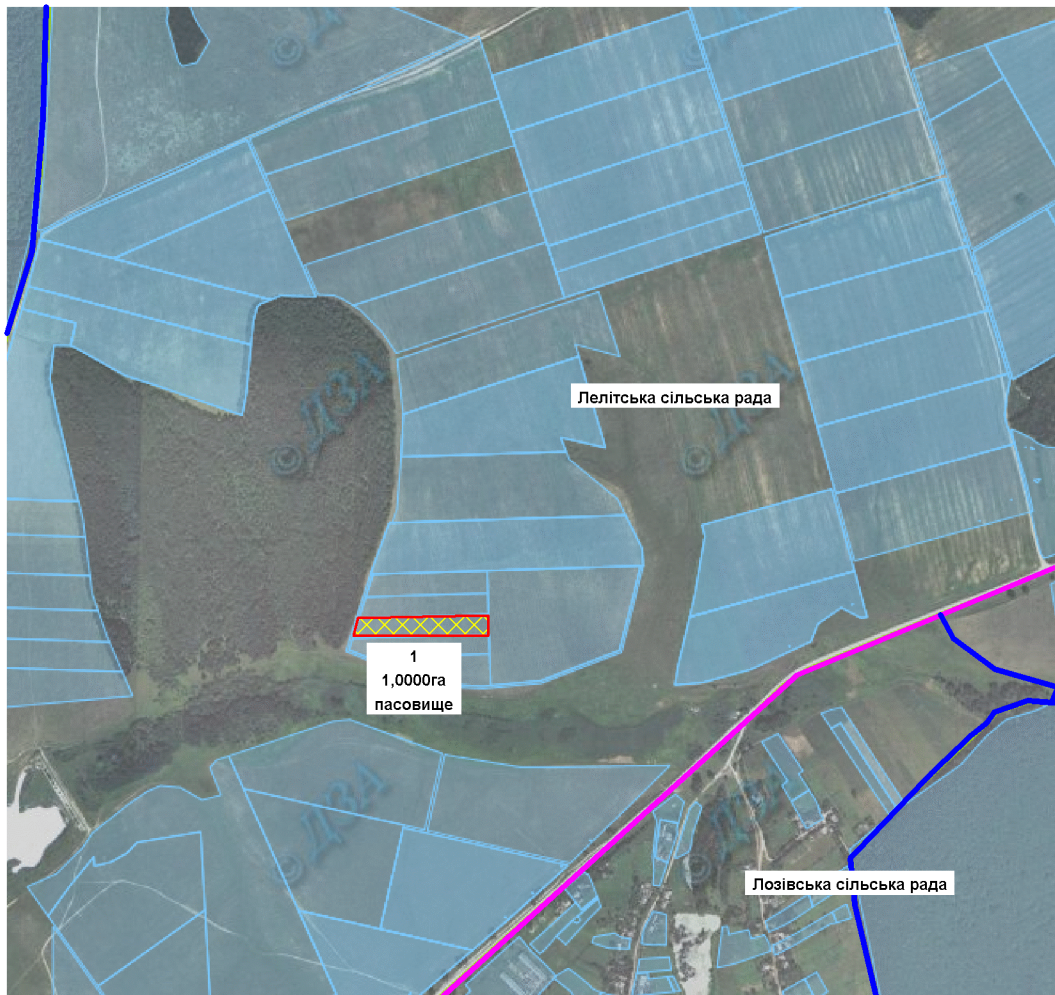

Лелітська сільська рада Хмільницького району Вінницької області

Експлікація земель, що зарезервовані для передачі у власність учасникам антитерористичної операції

Номер земельної ділянки (масиву) на плані	Кадастровий номер земельної ділянки (кварталу)	Площа земельної ділянки (масиву), га	Цільове призначення	Перелік агрогруп ґрунтів (в разі наявності)
1	0524883700:04:001	1.0000	для ведення особистого селянського господарства	29г 37 г

Умовні позначення

земельна ділянка, що зарезервована для надання у власність учасникам АТО / площа, га

межі населених пунктів

адміністративні межі сільських рад

земельні ділянки, які внесені до Державного земельного кадастру

Масштаб 1:10 000