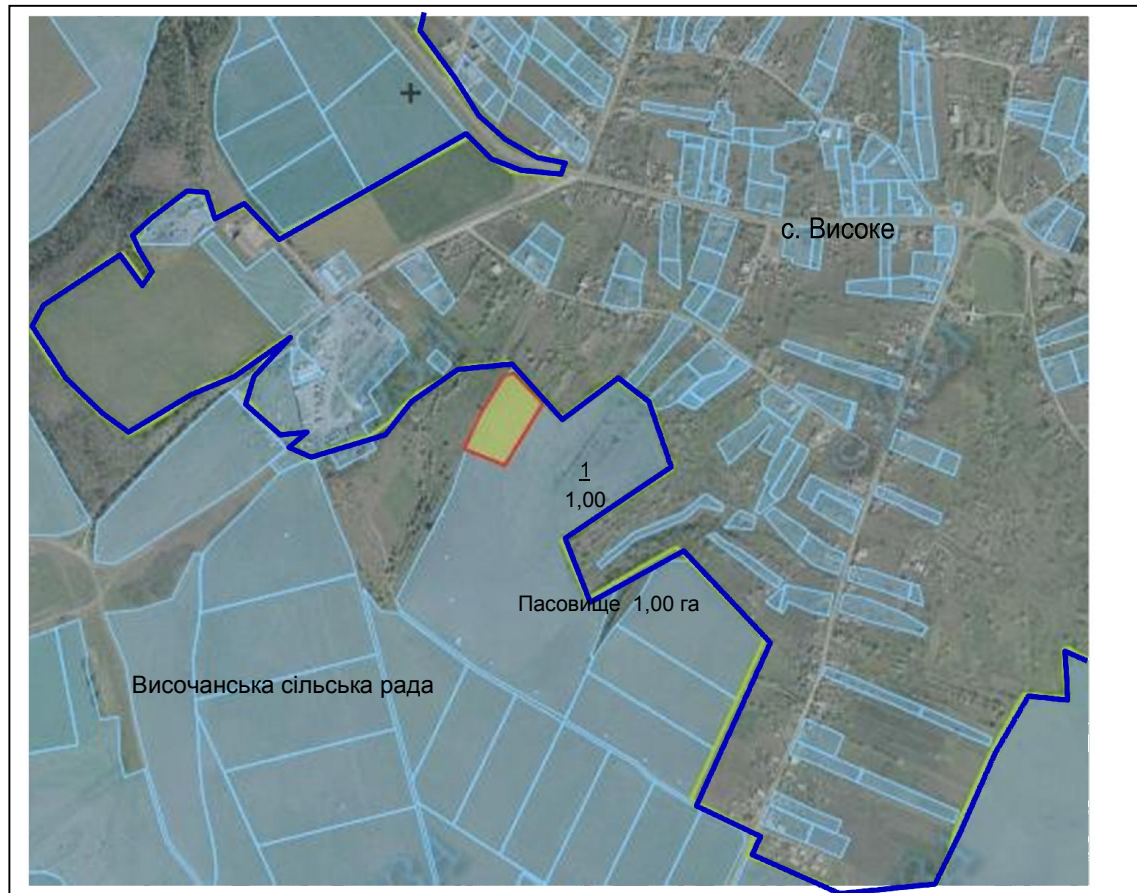

Томашпільський район Вінницької області

Інформація про зарезервовані земельні ділянки, які можуть бути передані у власність учасникам антитерористичної операції на території
Томашпільського району Вінницької області

(станом на 15.11.2019 року)

№ п/п	Адміністративно-територіальна одиниця (сільська/селищна /міська рада)	Всього зарезервова но земельних ділянок загальною площею, га	Зарезерв овані територія льними органами Держгеок адастру земельні ділянки площею, га	в тому числі			Зарезерв овані органами місцевог о самовряд ування земельні ділянки площею, га	в тому числі				
				для ведення садівниц тва	для індивідуа льного дачного будівниц тва	для ведення особистого селянськог о господарст ва		для будівництва і обслуговуванн я жилого будинку господарських будівель і споруд (присадибна ділянка)	для ведення садівництв а	для індивідуа льного дачного будівниц тва	для ведення особистого селянськог о господарст ва	
				Площа, га	Площа, га	Площа, га		Площа, га	Площа, га	Площа, га	Площа, га	Площа, га
1	2	3	4	5	6	7	8	9	10	11	12	
1	Височанська	1,00	1,00			1,00						
2	П-Борівська	1,60	1,60			1,60						
	Всього по району	2,60	2,60			2,60						

Височанська сільська рада Томашпільського району Вінницької області

Височанська сільська рада Томашпільського району Вінницької області

Масштаб 1:5 000

Експлікація земель, що зарезервовані для передачі у власність учасникам антитерористичної операції